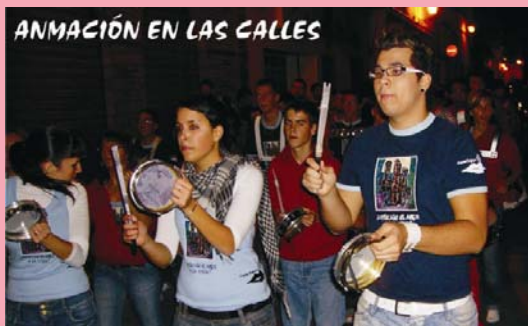

Arrecife Zona Centro

Arrecife

Lanzarote

Arrecife Zona Centro Arrecife

Lanzarote

Arrecife Zona Centro

Arrecife

Arrecife juega

Sábado 17 de Febrero
11:00 hr. TALLER DE DISFRACES Y CARETAS
frente al Cabildo viejo

Lunes 19 de Febrero
11:00 hr. TALLER DE MAQUILLAJE,
DISFRACES Y CARETAS.
frente al Cabildo viejo

Sábado 24 de Febrero
11:00 hr. HINCHABLES.
Parque Ramírez Cerda